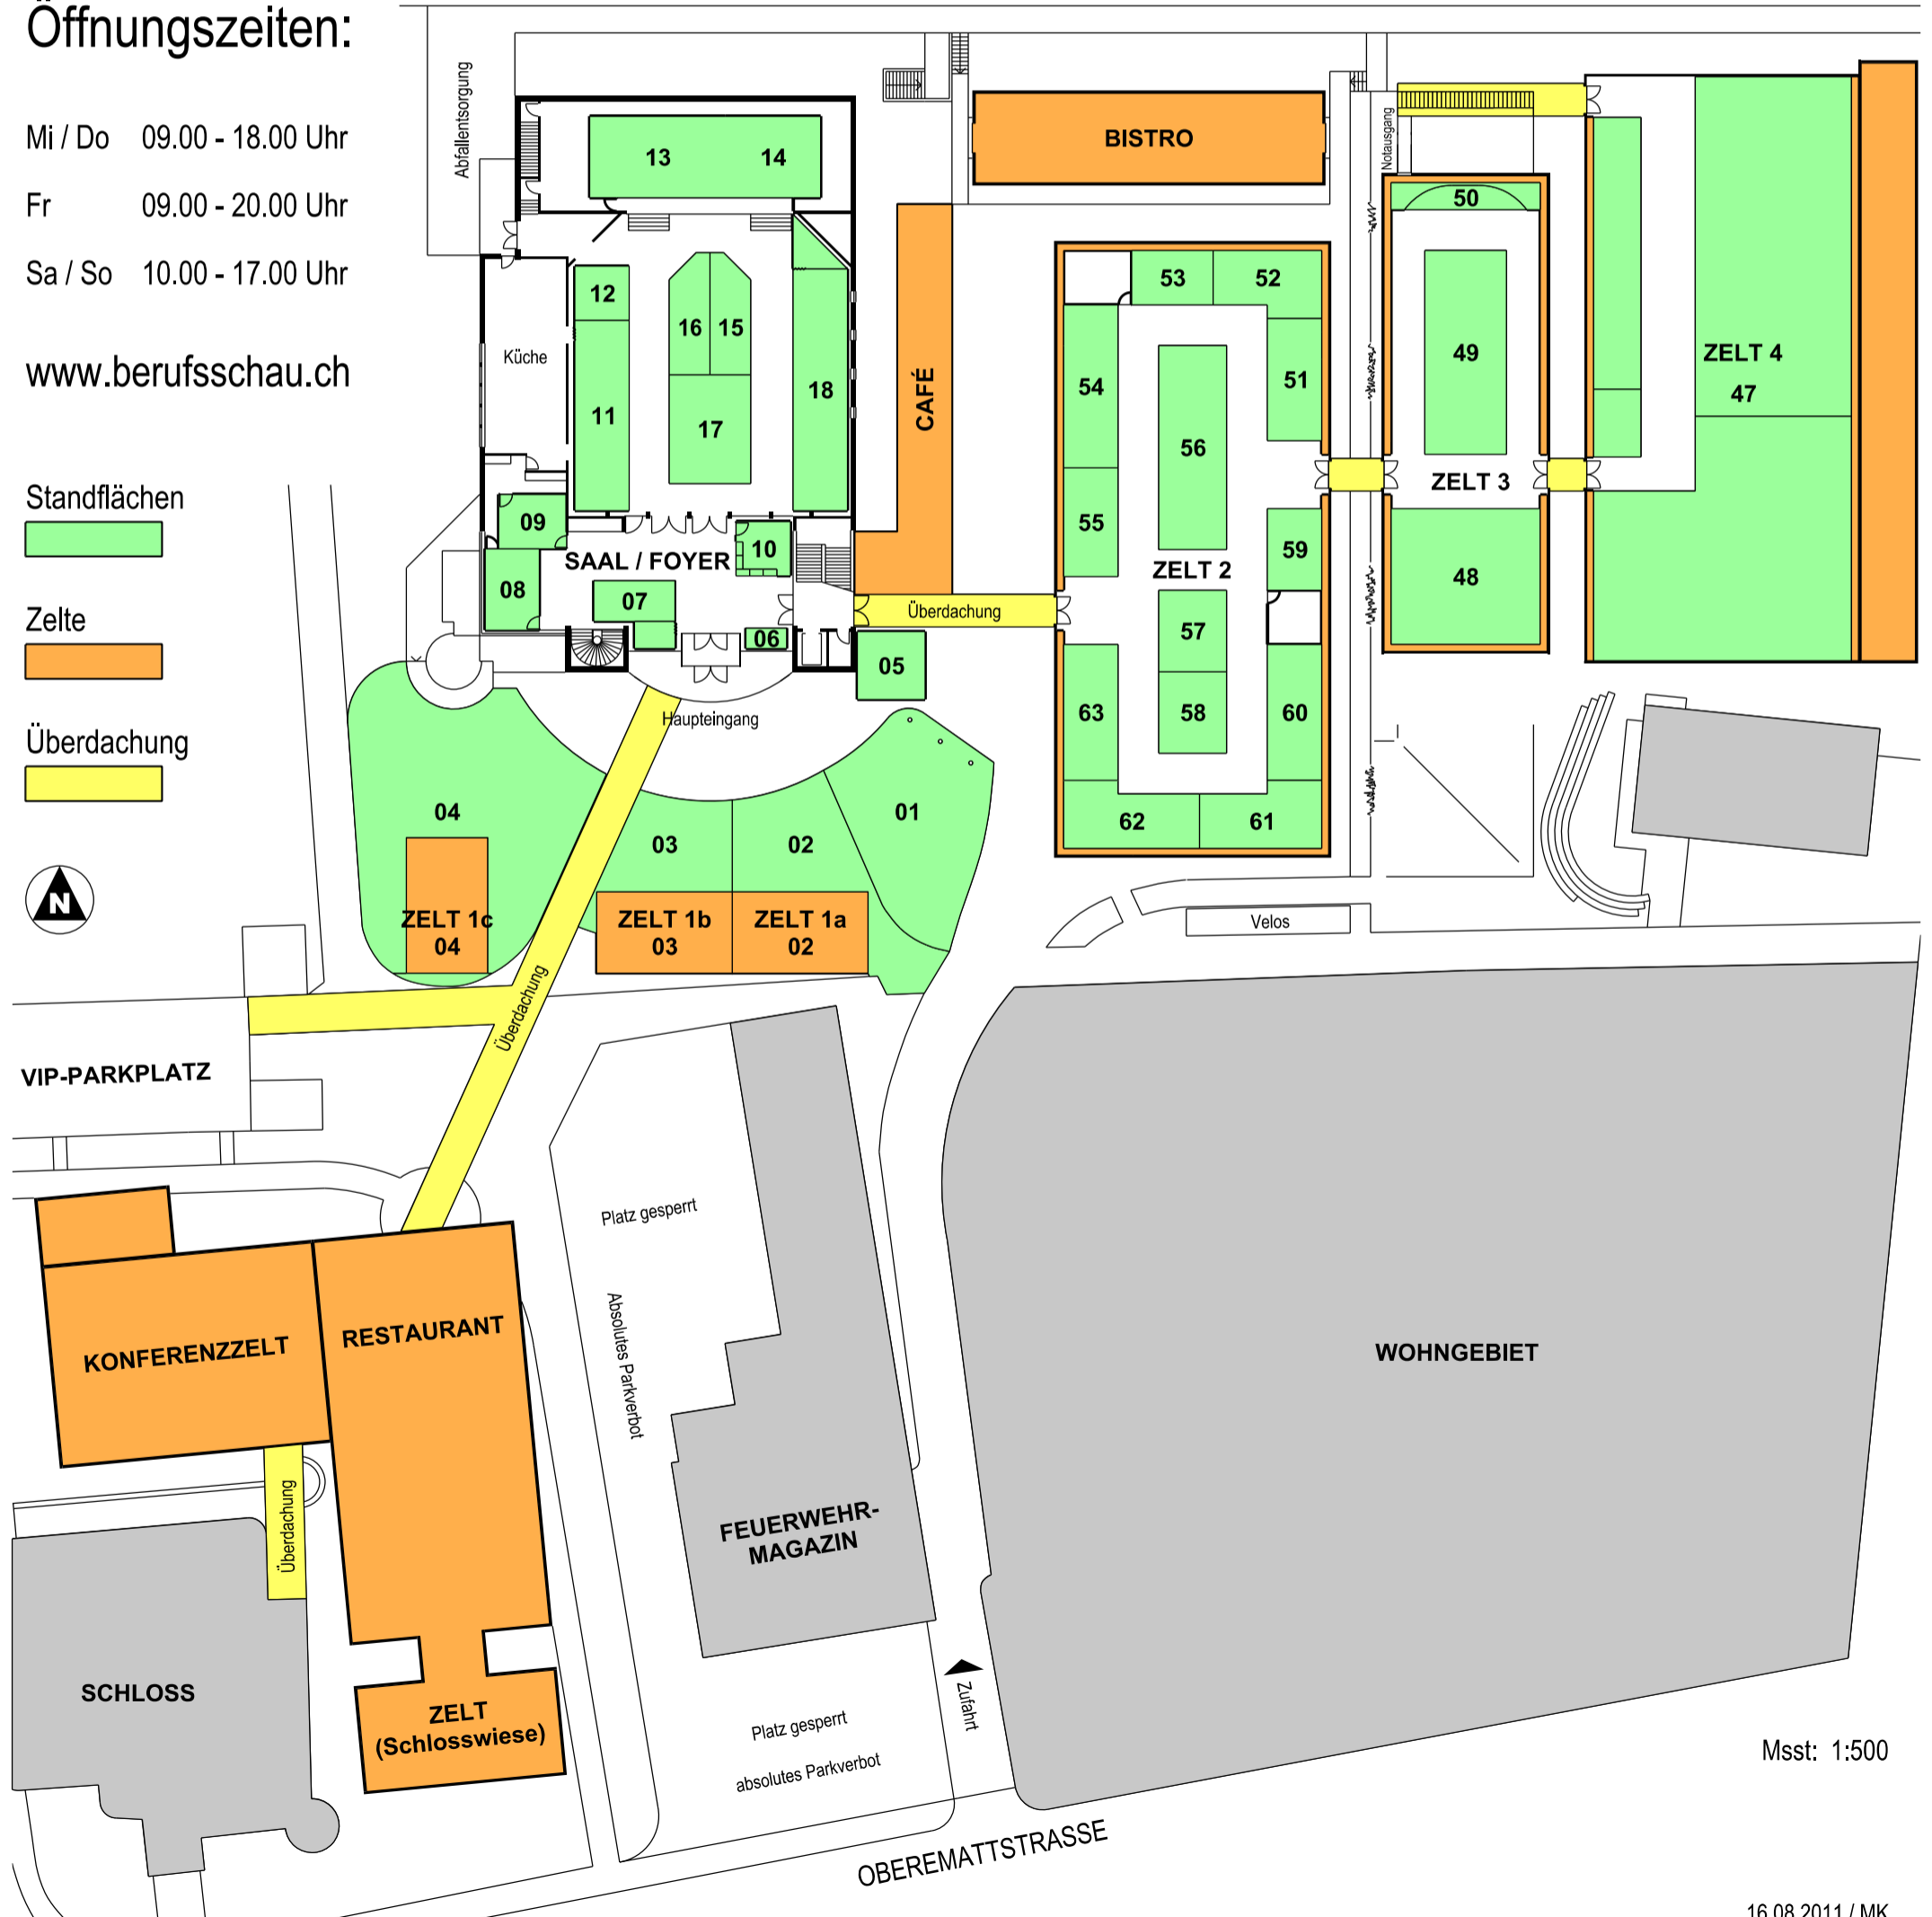

Öffnungszeiten:

Mi / Do 09.00 - 18.00 Uhr

Fr 09.00 - 20.00 Uhr

Sa / So 10.00 - 17.00 Uhr

www.berufsschau.ch

Standflächen

Zelte

Überdachung