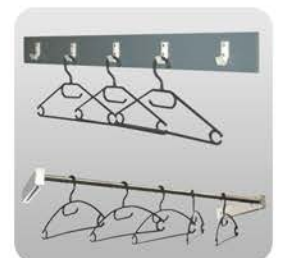

715 Wandgarderobe
716 Garderobenstange